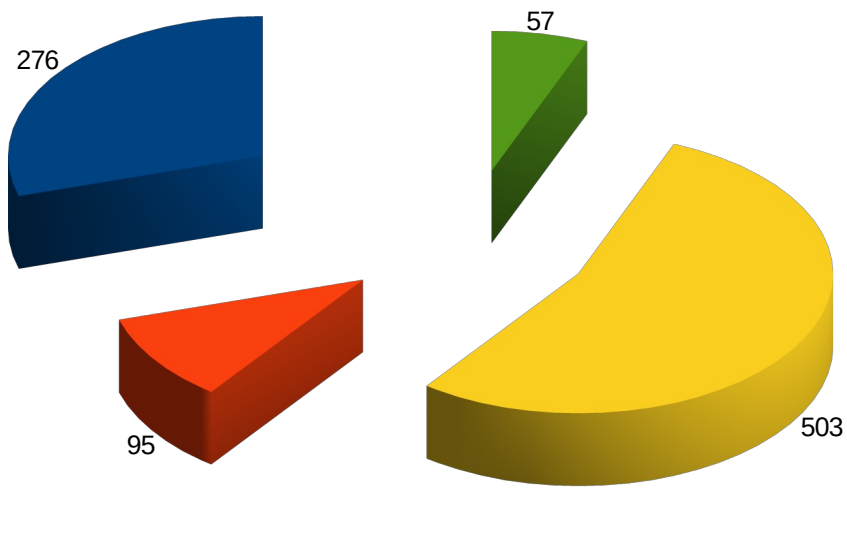

CABILDO DE LANZAROTE

**Participación Ciudadana
e Inmigración**

1º TRIMESTRE 2019

TOTAL: 902

CABILDO DE LANZAROTE

Participación Ciudadana
y Transparencia

2º TRIMESTRE 2019

TOTAL: 892

CABILDO DE LANZAROTE

**Participación Ciudadana
y Transparencia**

3º TRIMESTRE 2019

TOTAL: 931

CABILDO DE LANZAROTE

Participación Ciudadana
y Transparencia

4º TRIMESTRE 2019

TOTAL: 891