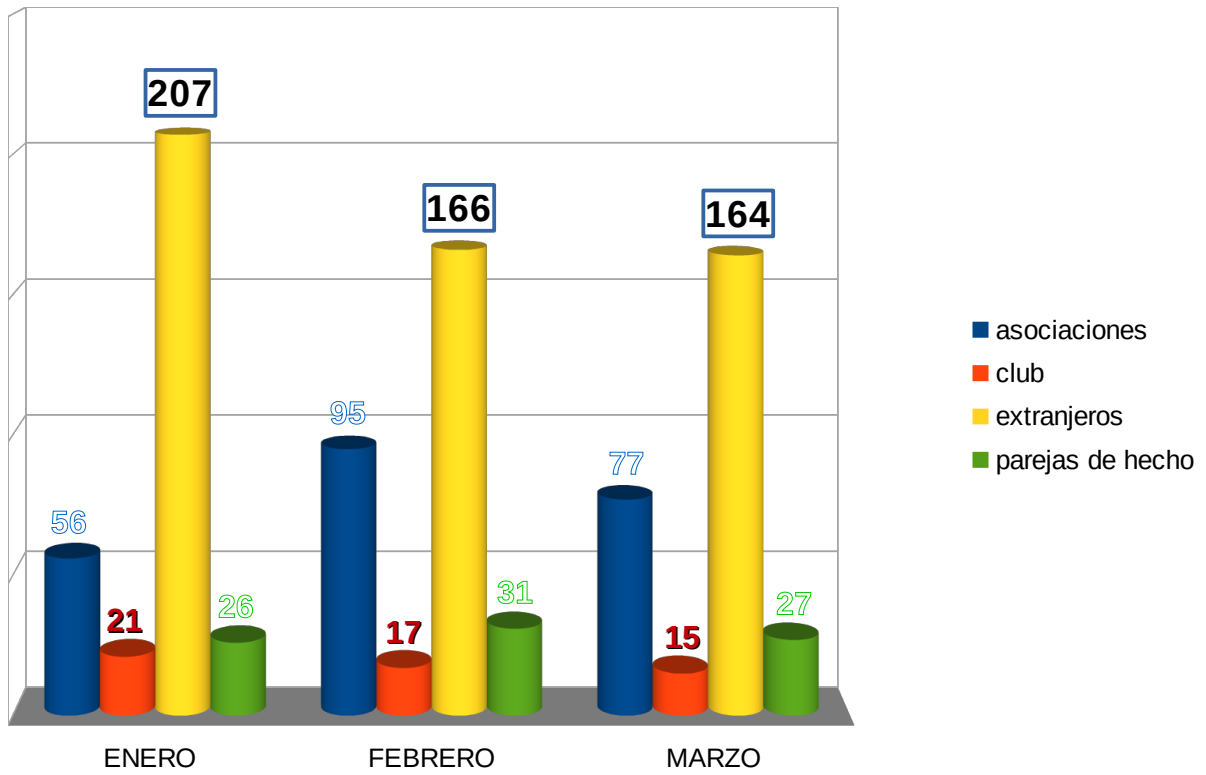

CABILDO DE LANZAROTE

**Participación Ciudadana
e Inmigración**

1º TRIMESTRE 2019

TOTAL: 902

CABILDO DE LANZAROTE

Participación Ciudadana
y Transparencia

2º TRIMESTRE 2019

TOTAL: 892

CABILDO DE LANZAROTE

**Participación Ciudadana
y Transparencia**

3º TRIMESTRE 2019

TOTAL: 931

CABILDO DE LANZAROTE

Participación Ciudadana
y Transparencia

4º TRIMESTRE 2019

TOTAL: 891