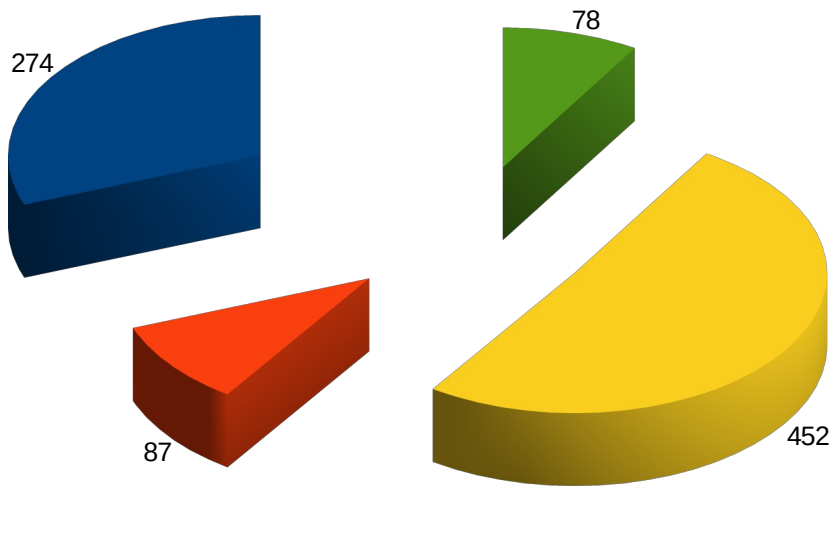

CABILDO DE LANZAROTE

**Participación Ciudadana
e Inmigración**

1º TRIMESTRE 2019

TOTAL: 902

CABILDO DE LANZAROTE

Participación Ciudadana
y Transparencia

2º TRIMESTRE 2019

TOTAL: 892

CABILDO DE LANZAROTE

**Participación Ciudadana
y Transparencia**

3º TRIMESTRE 2019

TOTAL: 931

CABILDO DE LANZAROTE

Participación Ciudadana
y Transparencia

4º TRIMESTRE 2019

TOTAL: 891