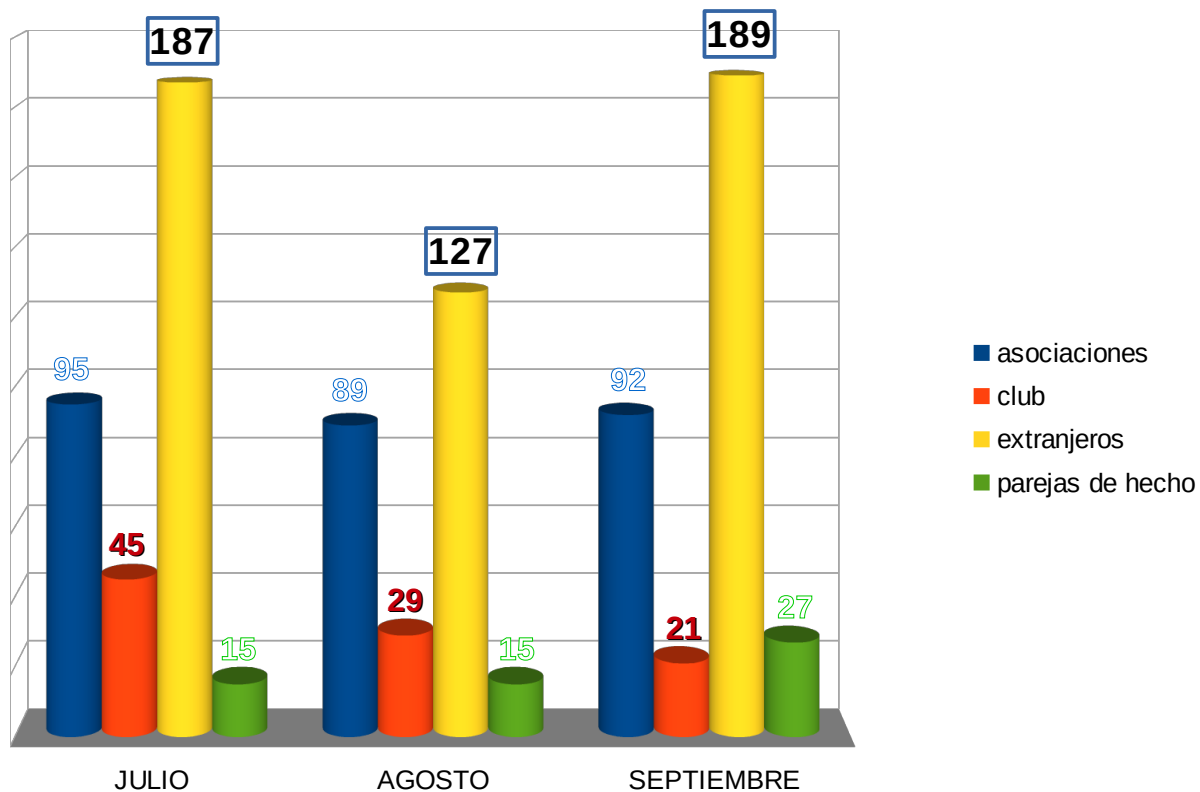

CABILDO DE LANZAROTE

**Participación Ciudadana
e Inmigración**

1º TRIMESTRE 2019

TOTAL: 902

CABILDO DE LANZAROTE

Participación Ciudadana
y Transparencia

2º TRIMESTRE 2019

TOTAL: 892

CABILDO DE LANZAROTE

**Participación Ciudadana
y Transparencia**

3º TRIMESTRE 2019

TOTAL: 931

CABILDO DE LANZAROTE

Participación Ciudadana
y Transparencia

4º TRIMESTRE 2019

TOTAL: 891