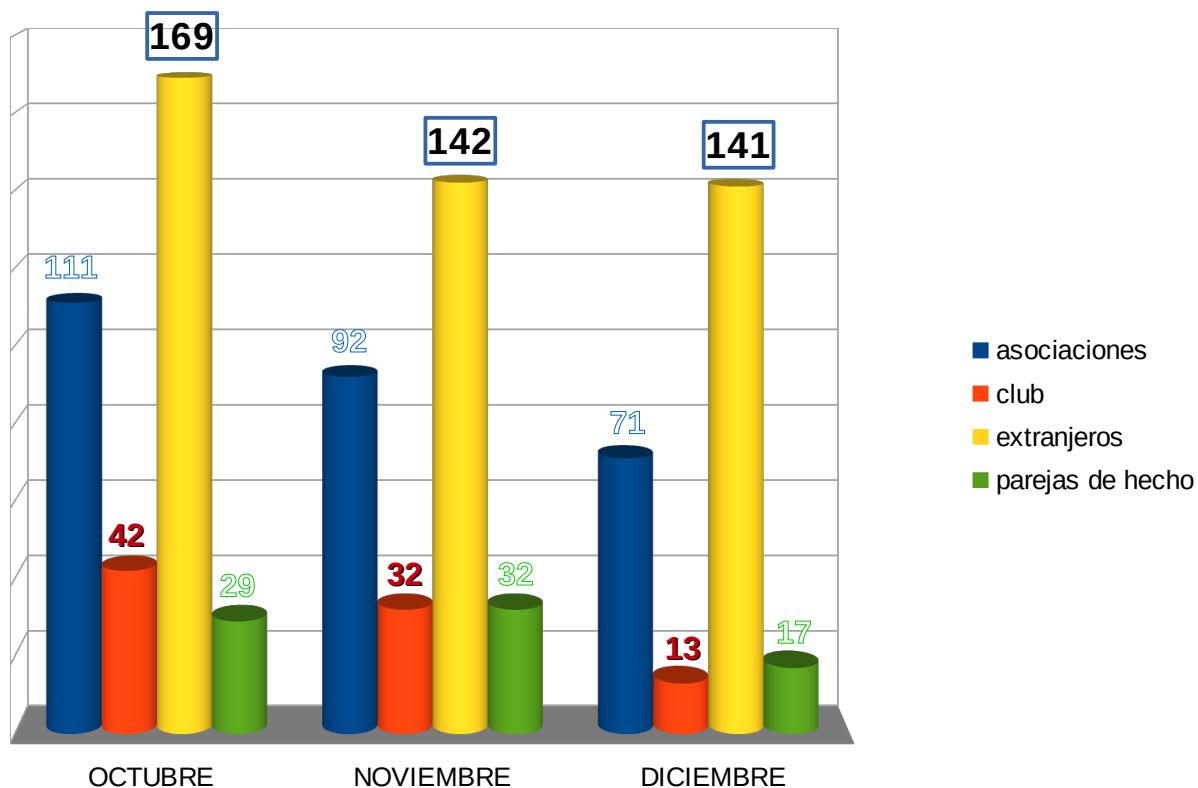

CABILDO DE LANZAROTE

**Participación Ciudadana
e Inmigración**

1º TRIMESTRE 2019

TOTAL: 902

CABILDO DE LANZAROTE

Participación Ciudadana
y Transparencia

2º TRIMESTRE 2019

TOTAL: 892

CABILDO DE LANZAROTE

**Participación Ciudadana
y Transparencia**

3º TRIMESTRE 2019

TOTAL: 931

CABILDO DE LANZAROTE

Participación Ciudadana
y Transparencia

4º TRIMESTRE 2019

TOTAL: 891