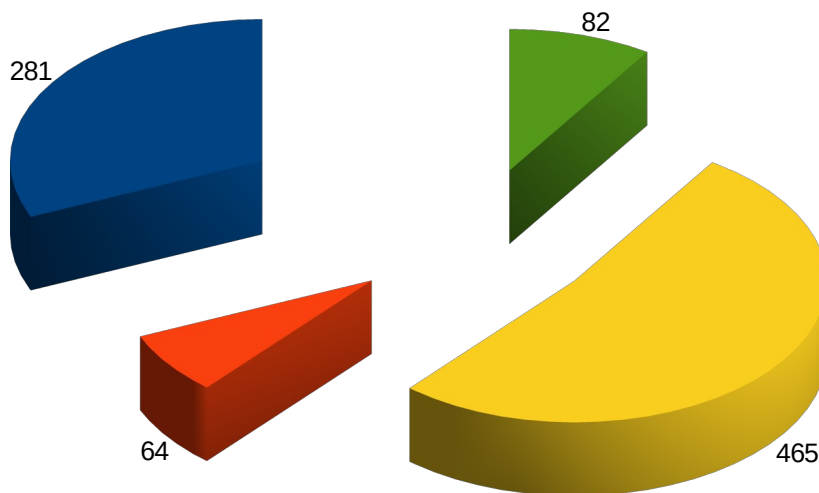

CABILDO DE LANZAROTE

**Participación Ciudadana
e Inmigración**

1º TRIMESTRE 2019

TOTAL: 902

CABILDO DE LANZAROTE

Participación Ciudadana
y Transparencia

2º TRIMESTRE 2019

TOTAL: 892

CABILDO DE LANZAROTE

**Participación Ciudadana
y Transparencia**

3º TRIMESTRE 2019

TOTAL: 931

CABILDO DE LANZAROTE

Participación Ciudadana
y Transparencia

4º TRIMESTRE 2019

TOTAL: 891