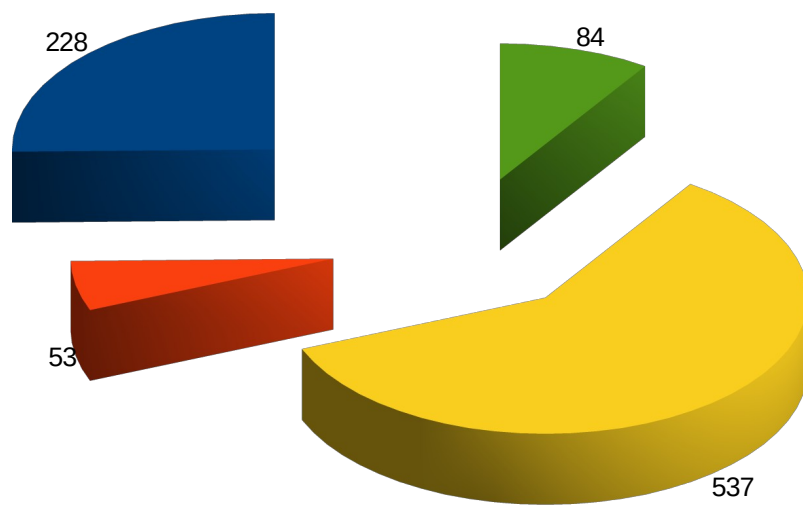

CABILDO DE LANZAROTE

**Participación Ciudadana
e Inmigración**

1º TRIMESTRE 2019

TOTAL: 902

CABILDO DE LANZAROTE

Participación Ciudadana
y Transparencia

2º TRIMESTRE 2019

TOTAL: 892

CABILDO DE LANZAROTE

**Participación Ciudadana
y Transparencia**

3º TRIMESTRE 2019

TOTAL: 931

CABILDO DE LANZAROTE

Participación Ciudadana
y Transparencia

4º TRIMESTRE 2019

TOTAL: 891