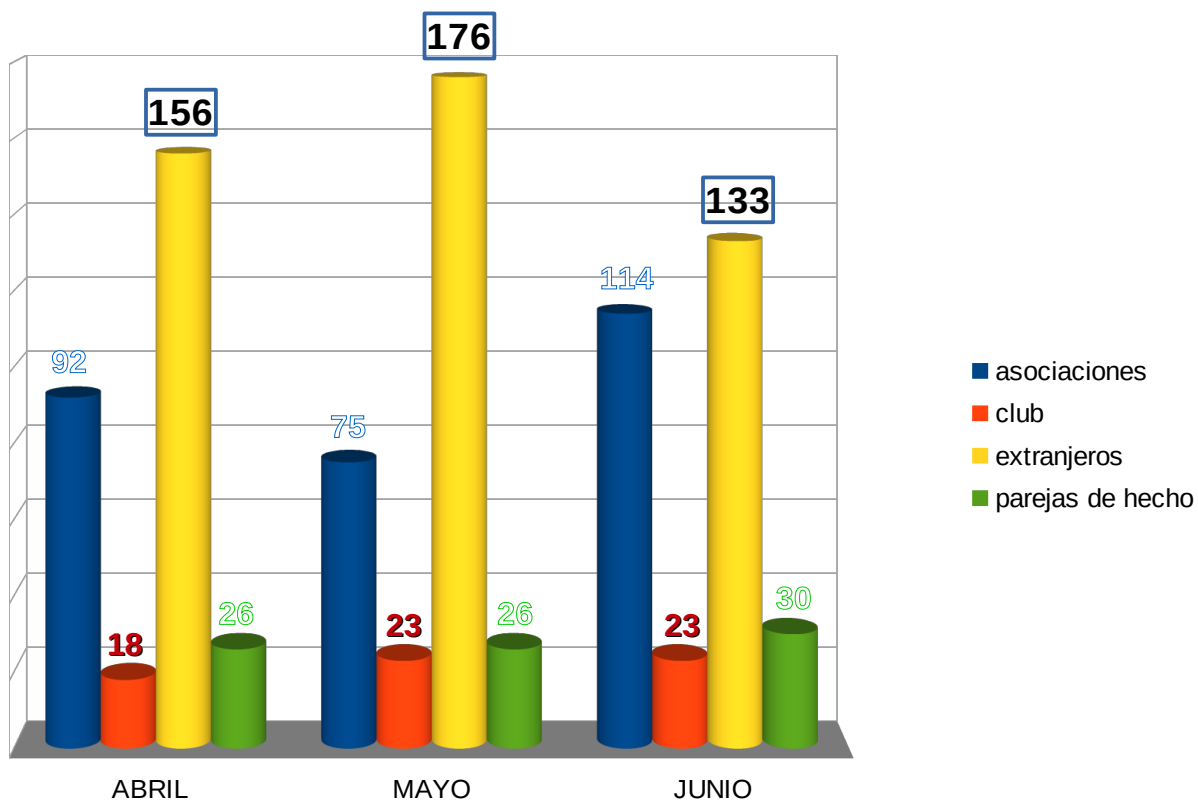

CABILDO DE LANZAROTE

**Participación Ciudadana
e Inmigración**

1º TRIMESTRE 2019

TOTAL: 902

CABILDO DE LANZAROTE

Participación Ciudadana
y Transparencia

2º TRIMESTRE 2019

TOTAL: 892

CABILDO DE LANZAROTE

**Participación Ciudadana
y Transparencia**

3º TRIMESTRE 2019

TOTAL: 931

CABILDO DE LANZAROTE

Participación Ciudadana
y Transparencia

4º TRIMESTRE 2019

TOTAL: 891